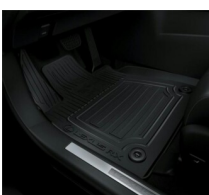

SELECT

Dodatkowe akcesoria do dokupienia dla samochodu

LEXUS RX 2.5 HYBRYDA JTJCBJA102025830

WYKŁADZINA BAGAŻNIKA (NISKA PODŁOGA)

Dywaniki / Wykładziny

672 zł

DYWANIKI GUMOWE

Dywaniki / Wykładziny