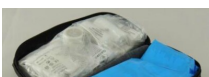

**APTECZKA**

122 zł

Bydgoszcz

Osielsko k. Bydgoszczy, Szosa Gdańska 23
(48) 799 356 194www.uzywane.toyotawalder.pl
uzywane@lexus-bydgoszcz.pl

LEXUS UX 2.0 HYBRYDA JTHY65BHX02184139

**LEXUS HOME CHARGE - STACJA ŁADOWANIA 22 KW, 4G, BEZ
KABLA**