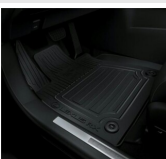

DYWANIKI GUMOWE

Dywaniki / Wykładziny

330 zł