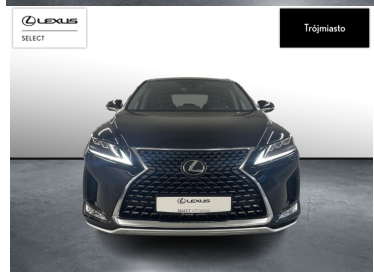

## INNE

INTERFEJS ANDROID AUTO, INTERFEJS APPLE CARPLAY I 5 WIĘCEJ

POJEMNOŚĆ  
1 998 CM<sup>3</sup>MOC  
238 KMROK PRODUKCJI  
2022PRZEBIEG  
60 987 KMRODZAJ NADWOZIA  
SUVVAT 23%  
TAKSKRZYNIA BIEGÓW  
AUTOMATYCZNARODZAJ PALIWA  
BENZYNADATA PIERWSZEJ REJSTRACJI  
15.07.2022KOLOR NADWOZIA  
CZARNY METALIKKRAJ POCHODZENIA  
POLSKALEXUS SELECT  
UŻYWANE Z SALONU