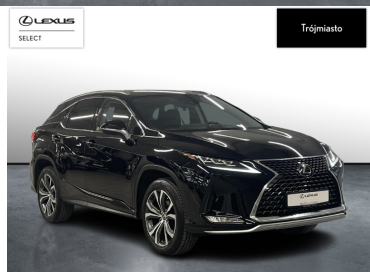

## INNE

INTERFEJS ANDROID AUTO, INTERFEJS APPLE CARPLAY I 5 WIĘCEJ

POJEMNOŚĆ  
1 998 CM<sup>3</sup>MOC  
238 KMROK PRODUKCJI  
2022PRZEBIEG  
60 987 KMRODZAJ NADWOZIA  
SUVVAT 23%  
TAKSKRZYNIA BIEGÓW  
AUTOMATYCZNARODZAJ PALIWA  
BENZYNADATA PIERWSZEJ REJSTRACJI  
15.07.2022KOLOR NADWOZIA  
CZARNY METALIKKRAJ POCHODZENIA  
POLSKALEXUS SELECT  
UŻYWANE Z SALONU