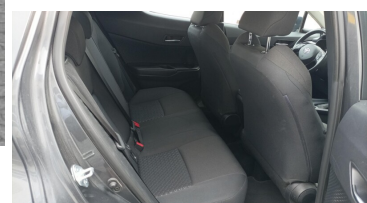

Toyota C-HR

SalonPolska-PełenSerwis-Zadbany CENA DO
NEGOCJACJI!

94 500 zł brutto

Kredyt Toyota Easy

Okres finansowania 48

Wpłata własna 30%

od 1257 brutto/mc