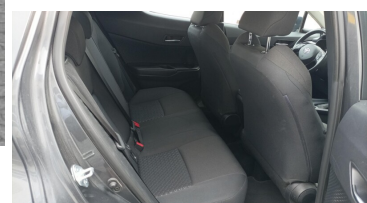

Toyota C-HR

SalonPolska-PełenSerwis-Zadbany Krajowy

Kredyt Toyota Easy

Okres finansowania 48

Wpłata własna 30%

93 900 zł brutto

od **1249 brutto/mc**