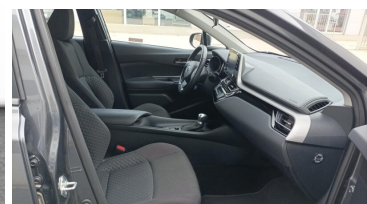

Toyota C-HR

SalonPolska-PełenSerwis-Zadbany Krajowy

Kredyt Toyota Easy

Okres finansowania 48

Wpłata własna 30%

93 900 zł brutto

od **1249 brutto/mc**