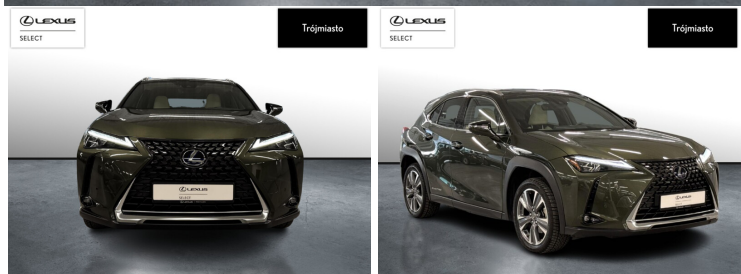

KOMFORT

ASYSTENT PARKOWANIA, BLUETOOTH, CZUJNIKI PARKOWANIA PRZEDNIE, CZUJNIKI PARKOWANIA TYLNE, ELEKTRYCZNE SZYBY PRZEDNIE, ELEKTRYCZNE SZYBY TYLNE, ELEKTRYCZNIE USTAWIANE FOTELE, ELEKTRYCZNIE USTAWIANE LUSTERKA, GNIAZDO USB, HUD (WYŚWIETLACZ PRZEZIERNY), KAMERA COFANIA, KLIMATYZACJA DWUSTREFOWA, ŁOPATKI ZMIANY BIEGÓW, NAWIGACJA GPS, PODGRZEWANE LUSTERKA BOCZNE, PODGRZEWANE PRZEDNIE SIEDZENIA, PODGRZEWANE TYLNE SIEDZENIA, PRZYCIEMNIANE SZYBY, TAPICERKA SKÓRZANA, TEMPOMAT AKTYWNY, WIELOFUNKCYJNA KIEROWNICA, WSPOMAGANIE KIEROWNICY, DŹWIGNIA ZMIANY BIEGÓW WYKOŃCZONA SKÓRĄ, FOTELE PRZEDNIE WENTYLOWANE, KIEROWNICA OGRZEWANA, KIEROWNICA SKÓRZANA, LUSTERKA BOCZNE SKŁADANE ELEKTRYCZNIE, PODGRZEWANY FOTEL PASAŻERA, WSPOMAGANIE RUSZANIA POD GÓRĘ, ELEKTRYCZNIE USTAWIANY FOTEL KIEROWCY, FELGI ALUMINIOWE 18, KAMERA PANORAMICZNA 360, PODŁOKIETNIKI - PRZÓD I 18 WIĘCEJ

POJEMNOŚĆ

-

SKRZYNIA BIEGÓW
AUTOMATYCZNA

MOC
204 KM

RODZAJ PALIWA
ELEKTRYCZNY

ROK PRODUKCJI
2022

DATA PIERWSZEJ REJESTRACJI
2022-07-20

PRZEBIEG
18 500 KM

KOLOR NADWOZIA
ZIELONY METALIK

RODZAJ NADWOZIA
SUV

KRAJ POCHODZENIA
POLSKA

VAT 23%
TAK

LEXUS SELECT
UŻYWANE Z SALONU

- > GWARANCJA 36 MC
- > INDYWIDUALNA OFERTA FINANSOWA

- > KOMPLEKSOWA KONTROLA TECHNICZNA

Mirośław Daniek
786200965

miroslaw.daniek@lexus-trojmiasto.pl

Trójmiasto

Gdańsk, Aleja Grunwaldzka 270

www.uzywane.toyotawalder.pl