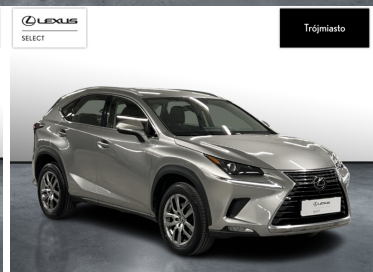

Trójmiasto

LEXUS NX

300 OPTIMUM AWD, 1 WŁ, SALON PL, ...

126 900 zł brutto

STANDARD LEASING

od **1563** netto/mc

Okres finansowania 60 | Wpłata własna 30%

WYPOSAŻENIE

INNE

RSA - SYSTEM ROZPOZNAWANIA ZNAKÓW DROGOWYCH, URUCHAMIANIE SILNIKA BEZ UŻYCIA KLUCZYKÓW, ELEKTRYCZNY HAMULEC POSTOJOWY

POJEMNOŚĆ
1 998 CM³MOC
238 KMROK PRODUKCJI
2019PRZEBIEG
75 754 KMRODZAJ NADWOZIA
SUVVAT 23%
TAKSKRZYNIA BIEGÓW
AUTOMATYCZNARODZAJ PALIWA
BENZYNADATA PIERWSZEJ REJESTRACJI
2019-09-05KOLOR NADWOZIA
SREBRNYKRAJ POCHODZENIA
POLSKALEXUS SELECT
UŻYWANE Z SALONU