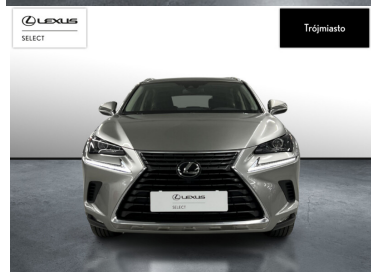

INNE

RSA - SYSTEM ROZPOZNAWANIA ZNAKÓW DROGOWYCH, URUCHAMIANIE SILNIKA BEZ UŻYCIA KLUCZYKÓW, ELEKTRYCZNY HAMULEC POSTOJOWY

POJEMNOŚĆ
1 998 CM³MOC
238 KMROK PRODUKCJI
2019PRZEBIEG
75 754 KMRODZAJ NADWOZIA
SUVVAT 23%
TAKSKRZYNIA BIEGÓW
AUTOMATYCZNARODZAJ PALIWA
BENZYNADATA PIERWSZEJ REJESTRACJI
2019-09-05KOLOR NADWOZIA
SREBRNYKRAJ POCHODZENIA
POLSKALEXUS SELECT
UŻYWANE Z SALONU