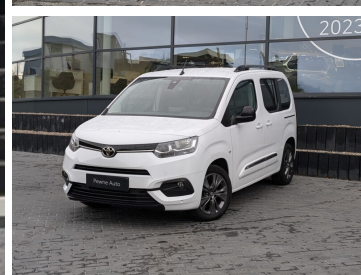

Toyota
Pewne Auto

Toyota PROACE CITY VERSO

Toyota ProAce 1.5 D-4D Family

Kredyt Toyota Easy
Okres finansowania 48
Wpłata własna 30%

107 900 zł brutto

od 1435 brutto/mc