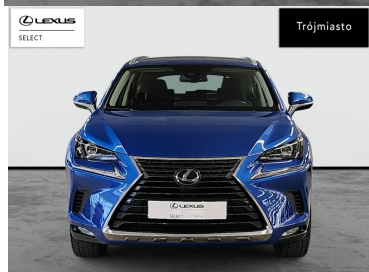

LEXUS NX

300 OPTIMUM AWD, 1 WŁ, SALON PL, ...

124 000 zł brutto

STANDARD LEASING

od **1528** netto/mc

Okres finansowania 60 | Wpłata własna 30%

WYPOSAŻENIE

BEZPIECZEŃSTWO

INNE

URUCHAMIANIE SILNIKA BEZ UŻYCIA KLUCZYKÓW, ELEKTRYCZNY HAMULEC POSTOJOWY

POJEMNOŚĆ
1 998 CM³MOC
238 KMROK PRODUKCJI
2019PRZEBIEG
67 958 KMRODZAJ NADWOZIA
SUVVAT 23%
TAKSKRZYNIA BIEGÓW
AUTOMATYCZNARODZAJ PALIWA
BENZYNADATA PIERWSZEJ REJESTRACJI
2019-10-09KOLOR NADWOZIA
NIEBIESKI METALIKKRAJ POCHODZENIA
POLSKALEXUS SELECT
UŻYWANE Z SALONU