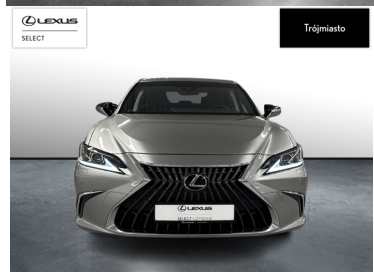

LEXUS ES

300H BUSINESS EDITION, I WŁAŚCIC...

190 900 zł brutto

STANDARD LEASING

od **2346** netto/mc

Okres finansowania 60 | Wpłata własna 30%

WYPOSAŻENIE

BEZPIECZEŃSTWO

POJEMNOŚĆ
2 487 CM³MOC
218 KMROK PRODUKCJI
2023PRZEBIEG
30 606 KMRODZAJ NADWOZIA
SEDANVAT 23%
TAKSKRZYNIA BIEGÓW
AUTOMATYCZNARODZAJ PALIWA
HYBRYDADATA PIERWSZEJ REJESTRACJI
24.11.2023KOLOR NADWOZIA
SREBRNY METALIKKRAJ POCHODZENIA
POLSKALEXUS SELECT
UŻYWANE Z SALONU