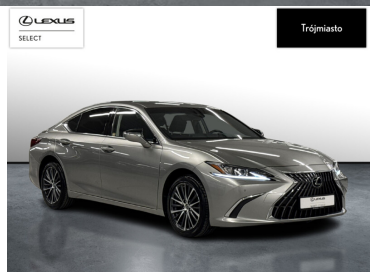

LEXUS ES

300H BUSINESS EDITION, I WŁAŚCIC...

190 900 zł brutto

STANDARD LEASING

od **2346** netto/mc

Okres finansowania 60 | Wpłata własna 30%

WYPOSAŻENIE

BEZPIECZEŃSTWO

KOMFORT

BLUETOOTH, CZUJNIKI PARKOWANIA PRZEDNIE, CZUJNIKI PARKOWANIA TYLNE, ELEKTRYCZNE SZYBY PRZEDNIE, ELEKTRYCZNE SZYBY TYLNE, ELEKTRYCZNIE USTAWIANE FOTELE, ELEKTRYCZNIE USTAWIANE LUSTERKA, GNIAZDO USB, KAMERA COFANIA, KLIMATYZACJA DWUSTREFOWA, NAWIGACJA GPS, PODGRZEWANE LUSTERKA BOCZNE, PODGRZEWANE PRZEDNIE SIĘDZENIA, PRZYCIEMNIANE SZYBY, TAPICERKA SKÓRZANA, TEMPOMAT AKTYWNY, WIELOFUNKCYJNA KIEROWNICA, WSPOMAGANIE KIEROWNICY, DŹWIGNIA ZMIANY BIEGÓW WYKOŃCZONA SKÓRĄ, KIEROWNICA OGRZEWANA, KIEROWNICA SKÓRZANA, LUSTERKA BOCZNE SKŁADANE ELEKTRYCZNIE, PODGRZEWANY FOTEL PASAŻERA, SZYBERDACH METALOWY - PRZESUWNY I UCHYLNy ELEKTR., WSPOMAGANIE RUSZANIA POD GÓRĘ, ELEKTRYCZNIE USTAWIANY FOTEL KIEROWCY, FELGI ALUMINIOWE 18, PODŁOKIETNIKI - PRZÓD, PODŁOKIETNIKI - TYŁ, OŚWIETLENIE DROGI DO DOMU, ZESTAW GŁOŚNOMÓWIĄCY, KEYLESS GO, ŚWIATŁA DO JAZDY DZIENNEJ DIODOWE LED I 13 WIĘCEJ

POJEMNOŚĆ
2 487 CM³MOC
218 KMROK PRODUKCJI
2023PRZEBIEG
30 606 KMRODZAJ NADWOZIA
SEDANVAT 23%
TAKSKRZYNIA BIEGÓW
AUTOMATYCZNARODZAJ PALIWA
HYBRYDADATA PIERWSZEJ REJESTRACJI
24.11.2023KOLOR NADWOZIA
SREBRNY METALIKKRAJ POCHODZENIA
POLSKALEXUS SELECT
UŻYWANE Z SALONU