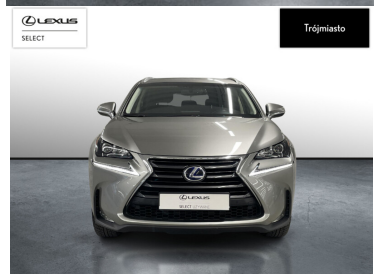

## INNE

URUCHAMIANIE SILNIKA BEZ UŻYCIA KLUCZYKÓW, ELEKTRYCZNY HAMULEC POSTOJOWY

POJEMNOŚĆ  
**2 494 CM<sup>3</sup>**MOC  
**197 KM**ROK PRODUKCJI  
**2017**PRZEBIEG  
**93 907 KM**RODZAJ NADWOZIA  
**SUV**SKRZYNIA BIEGÓW  
**AUTOMATYCZNA (CVT...)**RODZAJ PALIWA  
**HYBRYDA**DATA PIERWSZEJ REJESTRACJI  
**2017-10-24**KOLOR NADWOZIA  
**SREBRNY METALIK**KRAJ POCHODZENIA  
**POLSKA**LEXUS SELECT  
UŻYWANE Z SALONU