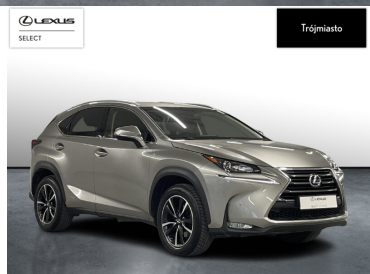

## INNE

URUCHAMIANIE SILNIKA BEZ UŻYCIA KLUCZYKÓW, ELEKTRYCZNY HAMULEC POSTOJOWY

POJEMNOŚĆ  
**2 494 CM<sup>3</sup>**MOC  
**197 KM**ROK PRODUKCJI  
**2017**PRZEBIEG  
**93 907 KM**RODZAJ NADWOZIA  
**SUV**SKRZYNIA BIEGÓW  
**AUTOMATYCZNA (CVT...)**RODZAJ PALIWA  
**HYBRYDA**DATA PIERWSZEJ REJESTRACJI  
**2017-10-24**KOLOR NADWOZIA  
**SREBRNY METALIK**KRAJ POCHODZENIA  
**POLSKA**LEXUS SELECT  
UŻYWANE Z SALONU