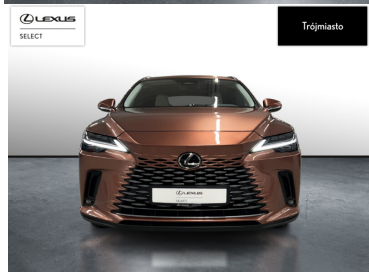

## LEXUS RX

350H PRESTIGE, 1 WŁ, BEZWYPADKO..

292 900 zł brutto

STANDARD LEASING

od **3594** netto/mc

Okres finansowania 60 | Wpłata własna 30%

POJEMNOŚĆ  
2 487 CM<sup>3</sup>MOC  
250 KMROK PRODUKCJI  
2023PRZEBIEG  
21 552 KMRODZAJ NADWOZIA  
SUVVAT 23%  
TAKSKRZYNIA BIEGÓW  
AUTOMATYCZNARODZAJ PALIWA  
HYBRYDADATA PIERWSZEJ REJESTRACJI  
08.01.2024KOLOR NADWOZIA  
BRĄZOWY METALIKKRAJ POCHODZENIA  
POLSKALEXUS SELECT  
UŻYWANE Z SALONU