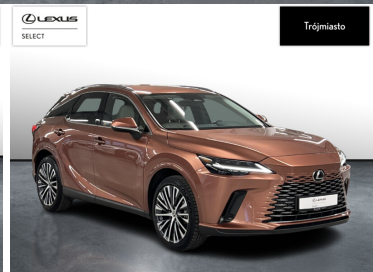

POJEMNOŚĆ
2 487 CM³

MOC
250 KM

ROK PRODUKCJI
2023

PRZEBIEG
21 552 KM

RODZAJ NADWOZIA
SUV

VAT 23%
TAK

SKRZYNIA BIEGÓW
AUTOMATYCZNA

RODZAJ PALIWA
HYBRYDA

DATA PIERWSZEJ REJESTRACJI
08.01.2024

KOLOR NADWOZIA
BRĄZOWY METALIK

KRAJ POCHODZENIA
POLSKA

LEXUS SELECT
UŻYWANE Z SALONU

> GWARANCJA 36 MC

> KOMPLEKSOWA KONTROLA TECHNICZNA

> ASSISTANCE 36 MC

> INDYWIDUALNA OFERTA FINANSOWA

Błażej Nowicki
786200461

bلاzej.nowicki@lexus-trojmiasto.pl

Trójmiasto

Gdańsk, Aleja Grunwaldzka 270

www.lexus-trojmiasto.pl