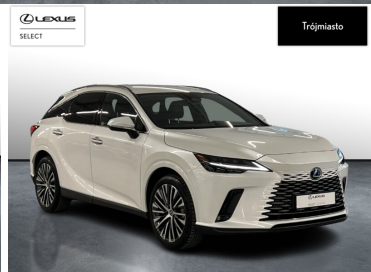

POJEMNOŚĆ
2 487 CM³

MOC
245 KM

ROK PRODUKCJI
2023

PRZEBIEG
21 675 KM

RODZAJ NADWOZIA
SUV

VAT 23%
TAK

SKRZYNIA BIEGÓW
AUTOMATYCZNA

RODZAJ PALIWA
HYBRYDA

DATA PIERWSZEJ REJESTRACJI
2024-01-08

KOLOR NADWOZIA
BIAŁY METALIK

KRAJ POCHODZENIA
POLSKA

LEXUS SELECT
UŻYWANE Z SALONU

> KOMPLEKSOWA KONTROLA TECHNICZNA

> INDYWIDUALNA OFERTA FINANSOWA

Błażej Nowicki
786200461

bلاzej.nowicki@lexus-trojmiasto.pl

Trójmiasto

Gdańsk, Aleja Grunwaldzka 270

www.uzywane.toyotawalder.pl