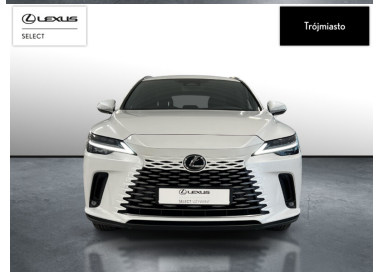

POJEMNOŚĆ
2 487 CM³

MOC
245 KM

ROK PRODUKCJI
2023

PRZEBIEG
21 675 KM

RODZAJ NADWOZIA
SUV

VAT 23%
TAK

SKRZYNIA BIEGÓW
AUTOMATYCZNA

RODZAJ PALIWA
HYBRYDA

DATA PIERWSZEJ REJESTRACJI
2024-01-08

KOLOR NADWOZIA
BIAŁY METALIK

KRAJ POCHODZENIA
POLSKA

LEXUS SELECT
UŻYWANE Z SALONU

> KOMPLEKSOWA KONTROLA TECHNICZNA

> INDYWIDUALNA OFERTA FINANSOWA

Błażej Nowicki
786200461

bلاzej.nowicki@lexus-trojmiasto.pl

Trójmiasto

Gdańsk, Aleja Grunwaldzka 270

www.uzywane.toyotawalder.pl