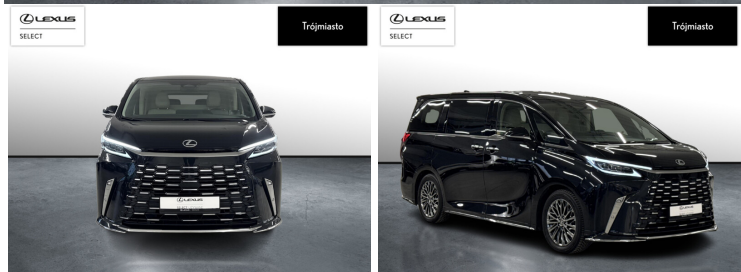

LEXUS LM

350H OMOTENASHI | FV23% | SALO...

490 000 zł brutto

STANDARD LEASING

od **6005** netto/mc

Okres finansowania 60 | Wpłata własna 30%

WYPOSAŻENIE

BEZPIECZEŃSTWO

POJEMNOŚĆ
2 487 CM³MOC
245 KMROK PRODUKCJI
2023PRZEBIEG
42 100 KMRODZAJ NADWOZIA
MINIVANVAT 23%
TAKSKRZYNIA BIEGÓW
AUTOMATYCZNARODZAJ PALIWA
HYBRYDADATA PIERWSZEJ REJESTRACJI
2023-09-07KOLOR NADWOZIA
CZARNY METALIKKRAJ POCHODZENIA
POLSKALEXUS SELECT
UŻYWANE Z SALONU