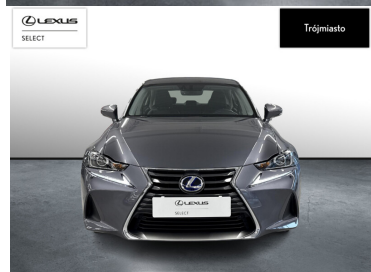

LEXUS IS

300H BUSINESS EDITION | 1 WŁ | BEZ...

138 400 zł brutto

STANDARD LEASING

od 1704 netto/mc

Okres finansowania 60 | Wpłata własna 30%

WYPOSAŻENIE

BEZPIECZEŃSTWO

INNE

URUCHAMIANIE SILNIKA BEZ UŻYCIA KLUCZYKÓW, KEYLESS ENTRY, ASYSTENT ŚWIATEŁ DROGOWYCH

POJEMNOŚĆ
2 494 CM³MOC
223 KMROK PRODUKCJI
2020PRZEBIEG
32 030 KMRODZAJ NADWOZIA
SEDANVAT 23%
TAKSKRZYNIA BIEGÓW
AUTOMATYCZNA (CVT...)RODZAJ PALIWA
HYBRYDADATA PIERWSZEJ REJESTRACJI
2021-02-17KOLOR NADWOZIA
SZARY METALIKKRAJ POCHODZENIA
POLSKALEXUS SELECT
UŻYWANE Z SALONU