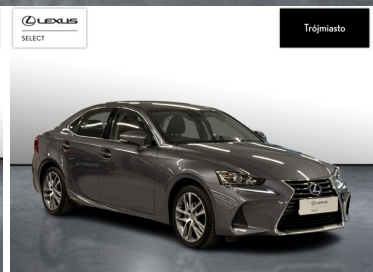

LEXUS IS

300H BUSINESS EDITION | 1 WŁ | BEZ...

138 400 zł brutto

STANDARD LEASING

od 1704 netto/mc

Okres finansowania 60 | Wpłata własna 30%

WYPOSAŻENIE

BEZPIECZEŃSTWO

INNE

URUCHAMIANIE SILNIKA BEZ UŻYCIA KLUCZYKÓW, KEYLESS ENTRY, ASYSTENT ŚWIATEŁ DROGOWYCH

POJEMNOŚĆ
2 494 CM³MOC
223 KMROK PRODUKCJI
2020PRZEBIEG
32 030 KMRODZAJ NADWOZIA
SEDANVAT 23%
TAKSKRZYNIA BIEGÓW
AUTOMATYCZNA (CVT...)RODZAJ PALIWA
HYBRYDADATA PIERWSZEJ REJESTRACJI
2021-02-17KOLOR NADWOZIA
SZARY METALIKKRAJ POCHODZENIA
POLSKALEXUS SELECT
UŻYWANE Z SALONU