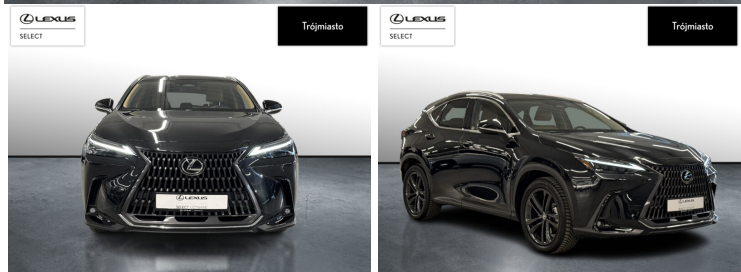

KOMFORT

BLUETOOTH, CZUJNIKI PARKOWANIA TYLNE, ELEKTRYCZNE SZYBY PRZEDNIE, ELEKTRYCZNE USTAWIANE FOTELE, ELEKTRYCZNE USTAWIANE LUSTERKA, GNIAZDO USB, HUD (WYŚWIETLACZ PRZEZIERNY), KAMERA COFANIA, KLIMATYZACJA DWUSTREFOWA, NAWIGACJA GPS, PODGRZEWANE LUSTERKA BOCZNE, PODGRZEWANE PRZEDNIE SIEDZENIA, PRZYCIEMNIANE SZYBY, TAPICERKA SKÓRZANA, TEMPOMAT AKTYWNY, WIELOFUNKCYJNA KIEROWNICA, WSPOMAGANIE KIEROWNICY, DŹWIGNIA ZMIANY BIEGÓW WYKOŃCZONA SKÓRĄ, KIEROWNICA OGRZEWANA, KIEROWNICA SKÓRZANA, LUSTERKA BOCZNE SKŁADANE ELEKTRYCZNIE, PODGRZEWANY FOTEL PASAŻERA, WSPOMAGANIE RUSZANIA POD GÓRĘ, ELEKTRYCZNIE USTAWIANY FOTEL KIEROWCY, FELGI ALUMINIOWE 20, PODŁOKIETNIKI - PRZÓD, PODŁOKIETNIKI - TYŁ, OŚWIETLENIE DROGI DO DOMU, ZESTAW GŁOŚNOMÓWIĄCY, KEYLESS GO, ŚWIATŁA DO JAZDY DZIENNEJ DIODOWE LED I 16 WIĘCEJ

POJEMNOŚĆ
2 487 CM³

MOC
309 KM

ROK PRODUKCJI
2024

PRZEBIEG
5 964 KM

RODZAJ NADWOZIA
SUV

VAT 23%
TAK

SKRZYNIA BIEGÓW
AUTOMATYCZNA (CVT...)

RODZAJ PALIWA
HYBRYDA PLUG-IN

DATA PIERWSZEJ REJESTRACJI
2024-10-03

KOLOR NADWOZIA
CZARNY METALIK

KRAJ POCHODZENIA
POLSKA

LEXUS SELECT
UŻYWANE Z SALONU

> KOMPLEKSOWA KONTROLA TECHNICZNA

> INDYWIDUALNA OFERTA FINANSOWA

Miroslaw Daniek
786200965

miroslaw.daniek@lexus-trojmiasto.pl

Trójmiasto

Gdańsk, Aleja Grunwaldzka 270

www.uzywane.toyotawalder.pl