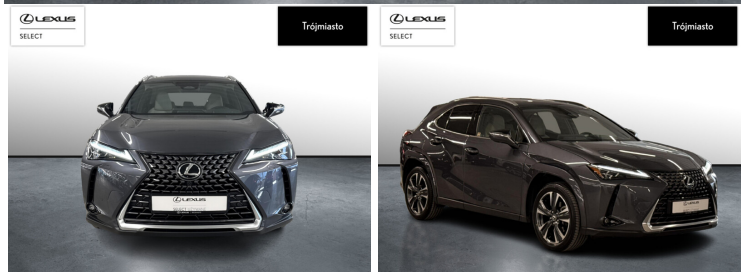

LEXUS UX

300H OMOTENASHI AWD | FV23 | NA..

222 000 zł brutto

STANDARD LEASING

od 2727 netto/mc

Okres finansowania 60 | Wpłata własna 30%

WYPOSAŻENIE

BEZPIECZEŃSTWO

POJEMNOŚĆ
1 987 CM³MOC
199 KMROK PRODUKCJI
2024PRZEBIEG
20 664 KMRODZAJ NADWOZIA
SUVVAT 23%
TAKSKRZYNIA BIEGÓW
AUTOMATYCZNARODZAJ PALIWA
HYBRYDADATA PIERWSZEJ REJESTRACJI
2024-04-10KOLOR NADWOZIA
SZARY METALIKKRAJ POCHODZENIA
POLSKALEXUS SELECT
UŻYWANE Z SALONU