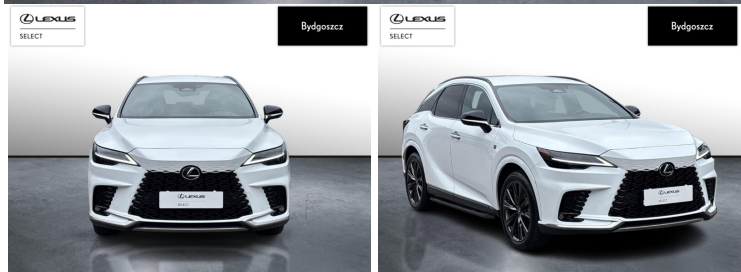

## LEXUS RX

350H F SPORT DESIGN / SALON POL...

274 900 zł brutto

## KINTO UŻYWANE

dla Ciebie

-

brutto /mies.

Okres finansowania 36 mies.

Wpłata własna 15%

Limit 15 000 km

POJEMNOŚĆ  
2 487 CM<sup>3</sup>MOC  
190 KMROK PRODUKCJI  
2024PRZEBIEG  
12 339 KMRODZAJ NADWOZIA  
SUVVAT 23%  
TAKSKRZYNIA BIEGÓW  
AUTOMATYCZNARODZAJ PALIWA  
HYBRYDADATA PIERWSZEJ REJESTRACJI  
2024-05-29KOLOR NADWOZIA  
INNY KOLORKRAJ POCHODZENIA  
POLSKAKRAJ POCHODZENIA/NUMER  
REJESTRACYJNY  
JTJCJBJA802032449  
/CB725RM