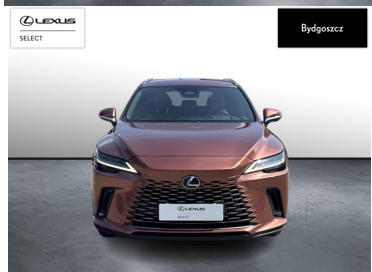

LEXUS RX

350H PRESTIGE / SALON POLSKA / A...

256 900 zł brutto

KINTO UŻYWANE

dla Firmy

2 967 zł

netto /mies.

KINTO UŻYWANE

dla Ciebie

3 647 zł

brutto /mies.

Okres finansowania 36 mies.

Wpłata własna 15%

Limit 15 000 km

POJEMNOŚĆ
2 487 CM³MOC
190 KMROK PRODUKCJI
2023PRZEBIEG
39 574 KMRODZAJ NADWOZIA
SUVVAT 23%
TAKSKRZYNIA BIEGÓW
AUTOMATYCZNARODZAJ PALIWA
HYBRYDADATA PIERWSZEJ REJESTRACJI
2023-05-30KOLOR NADWOZIA
BRĄZOWYKRAJ POCHODZENIA
POLSKAKRAJ POCHODZENIA/NUMER
REJESTRACYJNY
JTJCJBJA402007158
/CB113PM