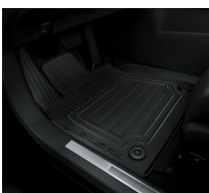

SELECT

Dodatkowe akcesoria do dokupienia dla samochodu

LEXUS RX 2.5 HYBRYDA JTJ CJBJA402007158

WYKŁADZINA BAGAŻNIKA (NISKA PODŁOGA)

Dywaniki / Wykładziny

672 zł

DYWANIKI GUMOWE

Dywaniki / Wykładziny