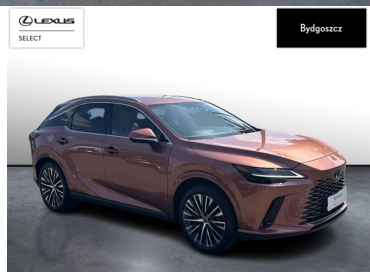

LEXUS RX

350H PRESTIGE / SALON POLSKA / A...

256 900 zł brutto

KINTO UŻYWANE

dla Firmy

2 967 zł

netto /mies.

KINTO UŻYWANE

dla Ciebie

3 647 zł

brutto /mies.

Okres finansowania 36 mies.

Wpłata własna 15%

Limit 15 000 km

POJEMNOŚĆ
2 487 CM³MOC
190 KMROK PRODUKCJI
2023PRZEBIEG
39 574 KMRODZAJ NADWOZIA
SUVVAT 23%
TAKSKRZYNIA BIEGÓW
AUTOMATYCZNARODZAJ PALIWA
HYBRYDADATA PIERWSZEJ REJESTRACJI
2023-05-30KOLOR NADWOZIA
BRĄZOWYKRAJ POCHODZENIA
POLSKAKRAJ POCHODZENIA/NUMER
REJESTRACYJNY
JTJCJBJA402007158
/CB113PM