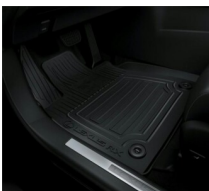

DYWANIKI GUMOWE

Dywaniki / Wykładziny

428 zł