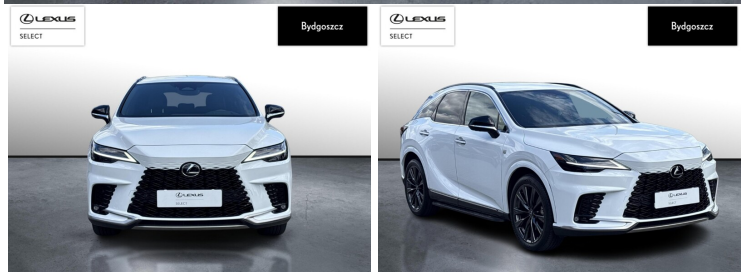

LEXUS RX

350H F SPORT DESIGN / SALON POL...

271 900 zł brutto

KINTO UŻYWANE

dla Firmy

2 802 zł

netto /mies.

KINTO UŻYWANE

dla Ciebie

-

brutto /mies.

Okres finansowania 36 mies.

Wpłata własna 15%

Limit 15 000 km

POJEMNOŚĆ
2 487 CM³

MOC
190 KM

ROK PRODUKCJI
2024

PRZEBIEG
18 505 KM

RODZAJ NADWOZIA
SUV

VAT 23%
TAK

SKRZYNIA BIEGÓW
AUTOMATYCZNA

RODZAJ PALIWA
HYBRYDA

DATA PIERWSZEJ REJESTRACJI
2024-07-29

KOLOR NADWOZIA
BIAŁY

KRAJ POCHODZENIA
POLSKA

KRAJ POCHODZENIA/NUMER
REJESTRACYJNY
JTJCJBJA502031937
/CB045RS

WYPOSAŻENIE

BEZPIECZEŃSTWO

ABS, ASR (KONTROLA TRAKCJI), ASYSTENT PASA RUCHU, CZUJNIK DESZCZU, CZUJNIK ZMIERZCHU, ESP (STABILIZACJA TORU JAZDY), ISOFIX, KURTINY POWIETRZNE, OGRANICZNIK PRĘDKOŚCI, PODUSZKI BOCZNE PRZEDNIE, PODUSZKI BOCZNE TYLNE, ŚWIATŁA LED, ŚWIATŁA DO JAZDY DZIENNEJ, ELEKTRONICZNA KONTROLA CIŚNIENIA W OPONACH, LAMPY DOŚWIELAJĄCE ZAKRĘT, LAMPY TYLNE W TECHNOLOGII LED, SPRYSKIWACZE REFLEKTORÓW, SYSTEM WSPOMAGANIA HAMOWANIA, BOCZNA PODUSZKA POWIETRZNA KIEROWCY, KURTINY POWIETRZNE - TYŁ, AKTYWNY ASYSTENT HAMOWANIA AWARYJNEGO, SYSTEM POWIADAMIANIA O WYPADKU, KONTROLA ODLEGŁOŚCI, ASYSTENT (CZUJNIK) MARTWEGO POLA

KOMFORT

BLUETOOTH, CZUJNIKI PARKOWANIA PRZEDNIE, CZUJNIKI PARKOWANIA TYLNE, ELEKTRYCZNE SZYBY PRZEDNIE, ELEKTRYCZNE SZYBY TYLNE, ELEKTRYCZNIE USTAWIANE FOTELE, ELEKTRYCZNIE USTAWIANE LUSTERKA, GNIAZDO USB, KLIMATYZACJA AUTOMATYCZNA, ŁOPATKI ZMIANY BIEGÓW, NAWIGACJA GPS, OGRZEWANIE POSTOJOWE, PODGRZEWANE LUSTERKA BOCZNE, PODGRZEWANE PRZEDNIE SIEDZENIA, PRZYCIEMNIANE SZYBY, TAPICERKA SKÓRZANA, TEMPOMAT AKTYWNY, WIELOFUNKCYJNA KIEROWNICA, WSPOMAGANIE KIEROWNICY, BLOKADA MECHANIZMU RÓŻNICOWEGO, FOTELE PRZEDNIE WENTYLOWANE, KIEROWNICA OGRZEWANA, KIEROWNICA SKÓRZANA, PODGRZEWANY FOTEL PASAŻERA, WSPOMAGANIE RUSZANIA POD GÓRĘ, ELEKTRYCZNIE USTAWIANY FOTEL KIEROWCY, KLIMATYZACJA DLA PASAŻERÓW Z TYŁU, KAMERA PANORAMICZNA 360, PODŁOKIETNIKI - PRZÓD, PODŁOKIETNIKI - TYŁ, CYFROWY KLUCZYK, DYNAMICZNE ŚWIATŁA DOŚWIELAJĄCE ZAKRĘTY, OŚWIETLENIE DROGI DO DOMU, ZESTAW GŁOŚNOMÓWIĄCY, KEYLESS GO, KIEROWNICA SPORTOWA I 12 WIĘCEJ

LEXUS SELECT
UŻYWANE Z SALONU

> KOMPLEKSOWA KONTROLA TECHNICZNA

> INDYWIDUALNA OFERTA FINANSOWA

Marcin Gulcz
+48123786732

marcin.gulcz@lexus-bydgoszcz.pl

Bydgoszcz

Osielsko k. Bydgoszczy, Szosa
Gdańska 23

www.uzywane.toyotawalder.pl