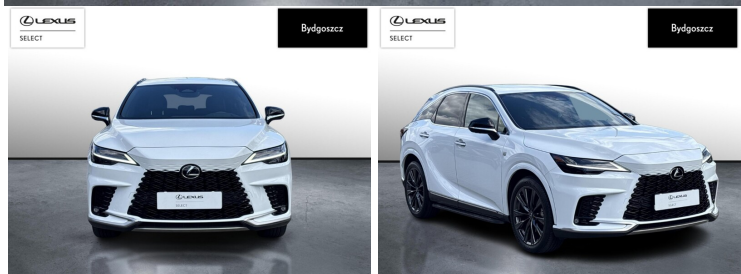

## LEXUS RX

350H F SPORT DESIGN / SALON POL...

275 900 zł brutto

## KINTO UŻYWANE

dla Ciebie

-

brutto /mies.

Okres finansowania 36 mies.

Wpłata własna 15%

Limit 15 000 km

POJEMNOŚĆ  
2 487 CM<sup>3</sup>MOC  
190 KMROK PRODUKCJI  
2024PRZEBIEG  
18 505 KMRODZAJ NADWOZIA  
SUVVAT 23%  
TAKSKRZYNIĄ BIEGÓW  
AUTOMATYCZNARODZAJ PALIWA  
HYBRYDADATA PIERWSZEJ REJESTRACJI  
2024-07-29KOLOR NADWOZIA  
BIAŁYKRAJ POCHODZENIA  
POLSKAKRAJ POCHODZENIA/NUMER  
REJESTRACYJNY  
JTJCJBJA502031937  
/CB045RS