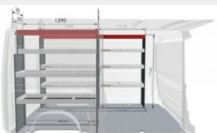

3 262 zł

Podłoga 12mm - pojedyncze drzwi przesuwne L2  
Zabudowy przestrzeni ładunkowej

3 417 zł

Podłoga 12mm - pojedyncze drzwi przesuwne L3  
Zabudowy przestrzeni ładunkowej

3 769 zł

Ostony nadkoli z drewna  
Zabudowy przestrzeni ładunkowej