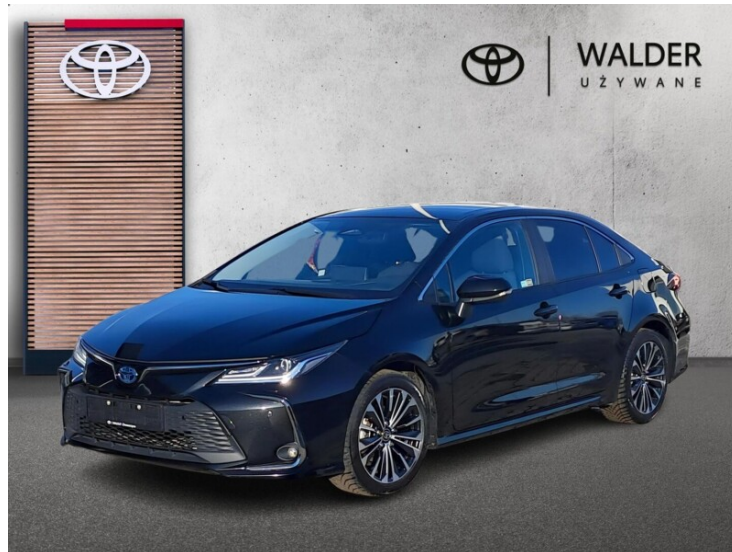

KOMFORT

Bluetooth, Czujniki parkowania przednie, Czujniki parkowania tylne, Elektryczne szyby przednie, Elektryczne szyby tylne, Elektrycznie ustawiane lusterka, Gniazdo USB, Kamera cofania, Nawigacja GPS, Podgrzewane lusterka boczne, Podgrzewane przednie siedzenia, Przyciemniane szyby, Tempomat aktywny, Wielofunkcyjna kierownica, Wspomaganie kierownicy, Dźwignia zmiany biegów wykończona skórą, Kierownica skórzana, Podgrzewany fotel pasażera, Felgi aluminiowe 17, Podłokietniki - przód, Zestaw głośnomówiący, Regul. elektr. podparcia lędźwiowego - kierowca, Ekran dotykowy, Ładowanie bezprzewodowe urządzeń

INNE

Interfejs Android Auto, Interfejs Apple CarPlay, RSA - System rozpoznawania znaków drogowych, Uruchamianie silnika bez użycia kluczyków, Keyless Entry, Elektryczny hamulec postojowy, Asystent świateł drogowych

KONTAKT Z DORADCĄ

Szymon Marciszewski
Ekspert ds. Sprzedaży Samochodów Używanych

📞 739 106 067

✉️ szymon.marciszewski@toyotawalder.pl

DILER

Toyota Walder Gdynia Chwaszczyno

Chwaszczyno, ul. Oliwska 58

💻 www.uzywane.toyotawalder.pl

📞 +48 739 106 067

✉️ uzywane_015@toyotawalder.pl

🕒 Poniedziałek - Piątek: 08:00-18:00
Sobota: 08:00-15:00

CHARAKTERYSTYKA POJAZDU

POJEMNOŚĆ
1 798 cm³

ROK PRODUKCJI
2023

DATA PIERWSZEJ
REJESTRACJI
2023-08-22

PRZEBIEG
65 231 km

MOC
140 KM

RODZAJ NADWOZIA
Sedan

RODZAJ PALIWA
Hybryda

KOLOR NADWOZIA
Czarny Metalik

SKRZYNIA BIEGÓW
Automatyczna

LICZBA DRZWI/MIEJSC
4/5

NR SYSTEMOWY
#350765

VIN/NUMER
REJESTRACYJNY
NMTBD3BE70R014268/
PY54691

Gwarancja 12 mc

Sprawdzony stan techniczny

Udokumentowana historia auta