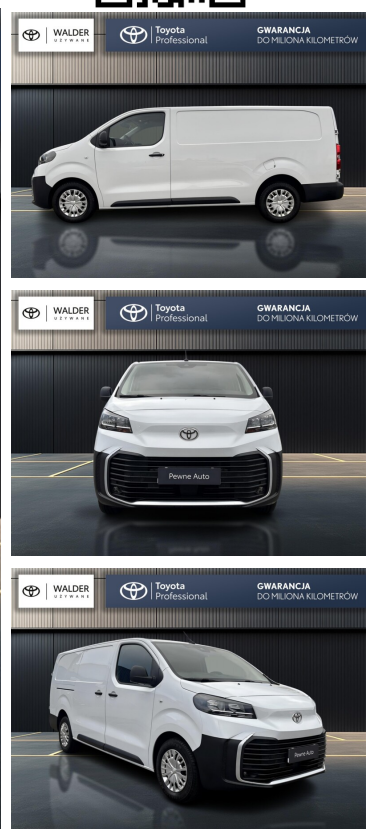

Toyota
Pewne Auto

Toyota PROACE

2,0-Long-D-4D L2 Nowy Model

KINTO UŻYWANE
dla Firmy

689 zł
netto / mies.

KINTO UŻYWANE
dla Ciebie

773 zł
brutto / mies.

112 500 zł brutto

KINTO

Okres finansowania 36 mies.
Wpłata własna 20%
Limit 10 000 km

Numer klucza: 35

Toyota
Pewne Auto

KONTAKT Z DORADCĄ

Michał Retzlaff

Kierownik sprzedaży sam. używanych

+48699586541