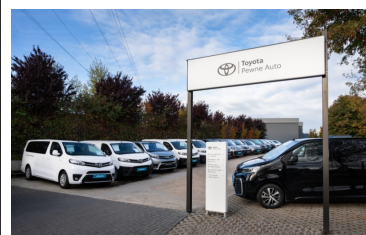

Toyota
Pewne Auto

dostawcze-uzywane.toyotawalder.pl

Toyota PROACE VERSO

2.0 D4-D Long Business

KINTO UŻYWANE
dla Firmy

1 265 zł
netto / mies.

KINTO UŻYWANE
dla Ciebie

–
brutto / mies.