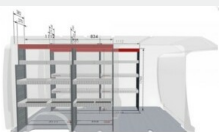

Podłoga 12mm – pojedyncze drzwi przesuwne L3
Zabudowy przestrzeni ładunkowej

3 769 zł