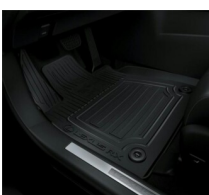

SELECT

Dodatkowe akcesoria do dokupienia dla samochodu

LEXUS RX 2.5 HYBRYDA JTJ CJBJA802018468

WYKŁADZINA BAGAŻNIKA (NISKA PODŁOGA)

Dywaniki / Wykładziny

672 zł

DYWANIKI GUMOWE

Dywaniki / Wykładziny