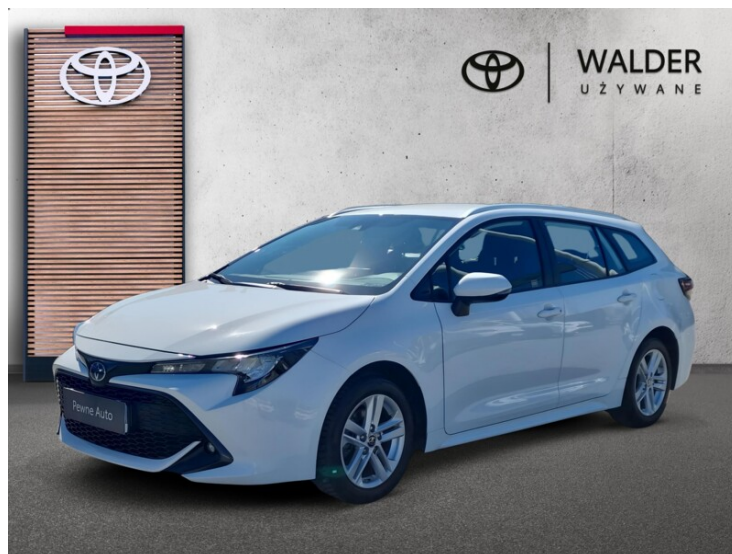

KOMFORT

Bluetooth, Elektryczne szyby przednie, Elektryczne szyby tylne, Elektrycznie ustawiane lusterka, Gniazdo USB, Kamera cofania, Klimatyzacja dwustrefowa, Podgrzewane lusterka boczne, Tapicerka welurowa, Tempomat aktywny, Wielofunkcyjna kierownica, Wspomaganie kierownicy, Kierownica skórzana, Wspomaganie ruszania pod górę, Felgi aluminiowe 16, Podłokietniki - przód, Podłokietniki - tył, Cyfrowy kluczyk, Zestaw głośnomówiący, Ekran dotykowy

INNE

Interfejs Android Auto, Interfejs Apple CarPlay, System wykrywania zmęczenia kierowcy, Uruchamianie silnika bez użycia kluczyków, Elektryczny hamulec postojowy

KONTAKT Z DORADCĄ

Łukasz Hendrych

Doradca ds. sprzedaży samochodów używanych

+48699586652

lukasz.hendrych@toyotawalder.pl

DILER

Toyota Walder Rumia

Rumia, ul. Sobieskiego 28

www.uzywane.toyotawalder.pl

(48) 699 586 652

uzywane_080@toyotawalder.pl

Poniedziałek - Piątek: 08:00-18:00
Sobota: 08:00-15:00

CHARAKTERYSTYKA POJAZDU

POJEMNOŚĆ
1 798 cm³

ROK PRODUKCJI
2022

DATA PIERWSZEJ
REJESTRACJI
2023-01-10

PRZEBIEG
54 816 km

MOC
122 KM

RODZAJ NADWOZIA
Kombi

RODZAJ PALIWA
Hybryda

KOLOR NADWOZIA
Biały

SKRZYŃNIA BIEGÓW
Automatyczna (CVT,
eCVT)

LICZBA DRZWI/MIEJSC
5/5

NR SYSTEMOWY
#388703

VIN/NUMER
REJESTRACYJNY
SB1Z93BE50E350075/
WD2815R

Sprawdzony stan techniczny

Udokumentowana historia auta