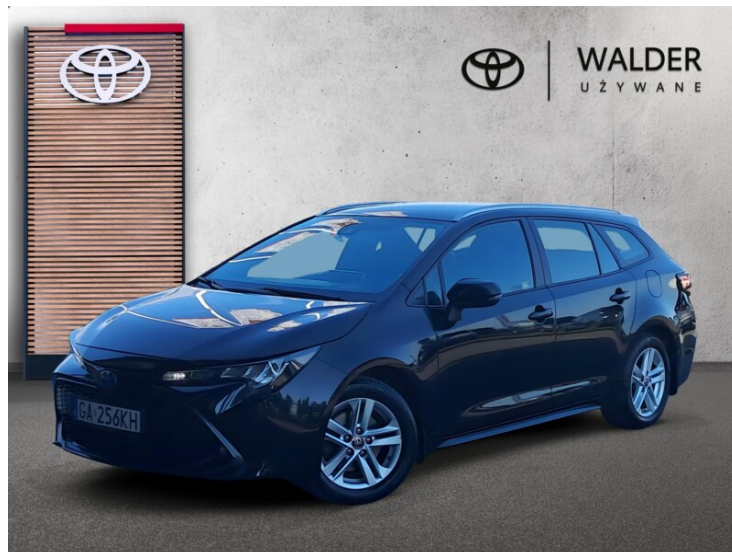

KOMFORT

Bluetooth, Czujniki parkowania przednie, Czujniki parkowania tylne, Elektryczne szyby przednie, Elektryczne szyby tylne, Elektrycznie ustawiane lusterka, Gniazdo USB, Kamera cofania, Podgrzewane lusterka boczne, Podgrzewane przednie siedzenia, Tempomat aktywny, Wielofunkcyjna kierownica, Wspomaganie kierownicy, Dźwignia zmiany biegów wykończona skórą, Kierownica skórzana, Podgrzewany fotel pasażera, Felgi aluminiowe 16, Podłokietniki - przód, Ekran dotykowy

INNE

Interfejs Android Auto, Interfejs Apple CarPlay, RSA - System rozpoznawania znaków drogowych, Elektryczny hamulec postojowy, Asystent świateł drogowych

KONTAKT Z DORADCĄ

Zbigniew Szymański

Specjalista ds. sprzedaży i odkupów samochodów używanych

☎ 739 106 067

✉ zbigniew.szymanski@toyotawalder.pl

DILER

Toyota Walder Gdynia Chwaszczyno

Chwaszczyno, ul. Oliwska 58

🌐 www.uzywane.toyotawalder.pl

☎ +48 739 106 067

✉ uzywane_015@toyotawalder.pl

🕒 Poniedziałek - Piątek: 08:00-18:00
Sobota: 08:00-15:00

CHARAKTERYSTYKA POJAZDU

POJEMNOŚĆ
1 986 cm³

ROK PRODUKCJI
2022

DATA PIERWSZEJ
REJESTRACJI
2023-04-13

PRZEBIEG
153 921 km

MOC
184 KM

RODZAJ NADWOZIA
Kombi

RODZAJ PALIWA
Hybryda

KOLOR NADWOZIA
Czarny

SKRZYNIA BIEGÓW
Automatyczna (CVT,
eCVT)

LICZBA DRZWI/MIEJSC
5/5

NR SYSTEMOWY
#394067

VIN/NUMER
REJESTRACYJNY
SB1Z53BE80E109932/
GA256KH

Sprawdzony stan techniczny

Udokumentowana historia auta