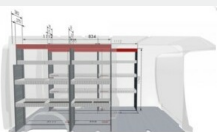

3 262 zł

Podłoga 12mm - pojedyncze drzwi przesuwne L2  
Zabudowy przestrzeni ładunkowej

3 417 zł

Podłoga 12mm - pojedyncze drzwi przesuwne L3  
Zabudowy przestrzeni ładunkowej

3 769 zł

Ostony nadkoli z drewna  
Zabudowy przestrzeni ładunkowej