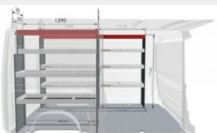

Podłoga 12mm - pojedyncze drzwi przesuwne L2
Zabudowy przestrzeni ładunkowej

3 417 zł