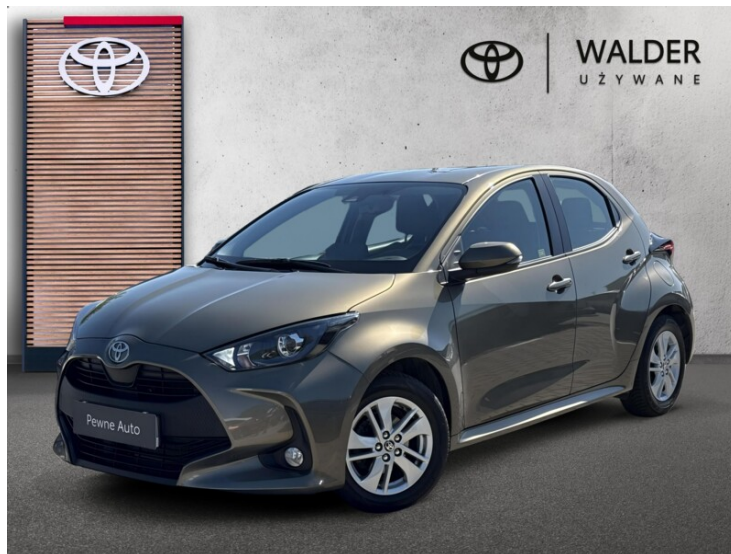

ABS, ASR (kontrola trakcji), Asystent pasa ruchu, Czujnik deszczu, Czujnik zmierzchu, ESP (stabilizacja toru jazdy), Isofix, Kurtyny powietrzne, Ogranicznik prędkości, Poduszka powietrzna chroniąca kolana, Poduszka powietrzna kierowcy, Poduszka powietrzna pasażera, Poduszki boczne przednie, Światła LED, Światła do jazdy dziennej, Światła przeciwmgielne, Elektroniczna kontrola ciśnienia w oponach, Aktywny asystent zmiany pasa ruchu

KOMFORT

Bluetooth, Elektryczne szyby przednie, Elektryczne szyby tylne, Elektrycznie ustawiane lusterka, Gniazdo USB, Kamera cofania, Klimatyzacja manualna, Podgrzewane lusterka boczne, Tapicerka welurowa, Tempomat aktywny, Wielofunkcyjna kierownica, Wspomaganie kierownicy, Dźwignia zmiany biegów wykończona skórą, Kierownica skórzana, Felgi aluminiowe 15, Podłokietniki - przód, Zestaw głośnomówiący, Światła do jazdy dziennej diodowe LED, Ekran dotykowy, Głosowe sterowanie funkcjami pojazdu

INNE

Interfejs Android Auto, Interfejs Apple CarPlay, RSA - System rozpoznawania znaków drogowych

KONTAKT Z DORADCĄ

Mikołaj Stroziński

Doradca ds. sprzedaży samochodów używanych

+48699589681

mikolaj.stroziński@toyotawalder.pl

DILER

Toyota Walder Stupsk

Stupsk, ul. Szczecińska 42

www.uzywane.toyotawalder.pl

(48) 699 589 681

uzywane_019@toyotawalder.pl

Poniedziałek - Piątek: 09:00-18:00
Sobota: 08:00-15:00

CHARAKTERYSTYKA POJAZDU

POJEMNOŚĆ
1 490 cm³

ROK PRODUKCJI
2024

DATA PIERWSZEJ
REJESTRACJI
2024-04-25

PRZEBIEG
81 428 km

MOC
125 KM

RODZAJ NADWOZIA
Hatchback

RODZAJ PALIWA
Benzyna

KOLOR NADWOZIA
Brązowy Metalik

SKRZYNIA BIEGÓW
Manualna

LICZBA DRZWI/MIEJSC
5/5

NR SYSTEMOWY
#394664

VIN/NUMER
REJESTRACYJNY
YARKAAC3400021155/
DW3YW13

Gwarancja 12 mc

Sprawdzony stan techniczny

Udokumentowana historia auta