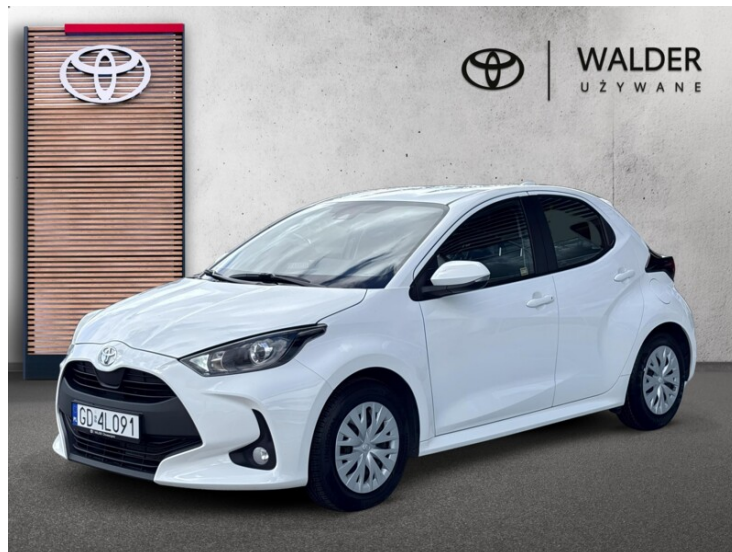

Toyota
Pewne Auto

WYPOSAŻENIE

BEZPIECZEŃSTWO

ABS, ASR (kontrola trakcji), Asystent pasa ruchu, Czujnik deszczu, Czujnik zmierzchu, ESP (stabilizacja toru jazdy), Isofix, Kurtyny powietrzne, Ogranicznik prędkości, Poduszka powietrzna chroniąca kolana, Poduszka powietrzna kierowcy, Poduszka powietrzna pasażera, Poduszki boczne przednie, Światła do jazdy dziennej, Światła przeciwmgielne, Elektroniczna kontrola ciśnienia w oponach

KOMFORT

Bluetooth, Elektryczne szyby przednie, Elektrycznie ustawiane lusterka, Gniazdo USB, Kamera cofania, Klimatyzacja manualna, Podgrzewane lusterka boczne, Tempomat aktywny, Wielofunkcyjna kierownica, Wspomaganie kierownicy, Kierownica skórzana, Zestaw głośnomówiący, Ekran dotykowy

INNE

Interfejs Android Auto, Interfejs Apple CarPlay

KONTAKT Z DORADCĄ

Jacek Chrobak

📞 739 106 067

✉️ jacek.chrobak@toyotawalder.pl

DILER

Toyota Walder Gdynia Chwaszczyno

Chwaszczyno, ul. Oliwska 58

💻 www.uzywane.toyotawalder.pl

📞 +48 739 106 067

✉️ uzywane_015@toyotawalder.pl

🕒 Poniedziałek - Piątek: 08:00-18:00
Sobota: 08:00-15:00

CHARAKTERYSTYKA POJAZDU

POJEMNOŚĆ
1 496 cm³

ROK PRODUKCJI
2023

DATA PIERWSZEJ
REJESTRACJI
2024-01-04

PRZEBIEG
129 521 km

MOC
125 KM

RODZAJ NADWOZIA
Hatchback

RODZAJ PALIWA
Benzyna

KOLOR NADWOZIA
Biały

SKRZYŃNIA BIEGÓW
Automatyczna (CVT,
eCVT)

LICZBA DRZWI/MIEJSC
5/5

NR SYSTEMOWY
#395966

VIN/NUMER
REJESTRACYJNY
YARKAAC3400017333/
GD4L091

Gwarancja 12 mc

Sprawdzony stan techniczny

Udokumentowana historia auta