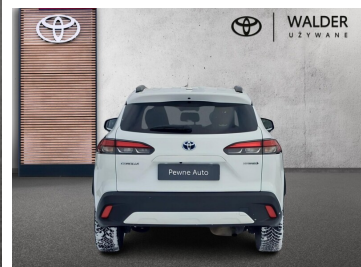

Toyota
Pewne Auto

Toyota Corolla Cross

1.8 Hybrid Style Bezwypadkowy Salon PL

Gwarancja

KINTO UŻYWANE
dla Firmy

1 401 zł
netto / mies.

KINTO UŻYWANE
dla Ciebie

1 723 zł
brutto / mies.

KINTO

Okres finansowania 24 mies.
Wpłata własna 10%
Limit 30 000 km

Numer klucza: 1

Przykładowa Rata miesięczna netto w Leasingu KINTO UŻYWANE dla umowy leasingu zawartej na 24 miesiący z wpłatą własną 10% ceny pojazdu i limitem przebiegu 30000 km w okresie umowy. Rata nie obejmuje kosztów rejestracji pojazdu. Szczegóły Leasingu KINTO UŻYWANE i ostateczne warunki finansowania są dostępne u Dilerów Toyota. Przyznanie finansowania jest uzależnione od pozytywnej oceny zdolności kredytowej potencjalnego leasingobiorcy. W związku z korzystaniem z Leasingu KINTO UŻYWANE pobierane są opłaty przewidziane w Tabeli Opłat i Prowizji. Niniejszy materiał przeznaczony jest dla przedsiębiorców, nie stanowi oferty w rozumieniu Kodeksu cywilnego i ma charakter wyłącznie informacyjny. Zdjęcie samochodu ma charakter poglądowy, może przedstawiać model w innej wersji wyposażenia. Finansującym jest Toyota Leasing Polska Sp. z o.o., ul. Postępu 18b, 02-676 Warszawa.