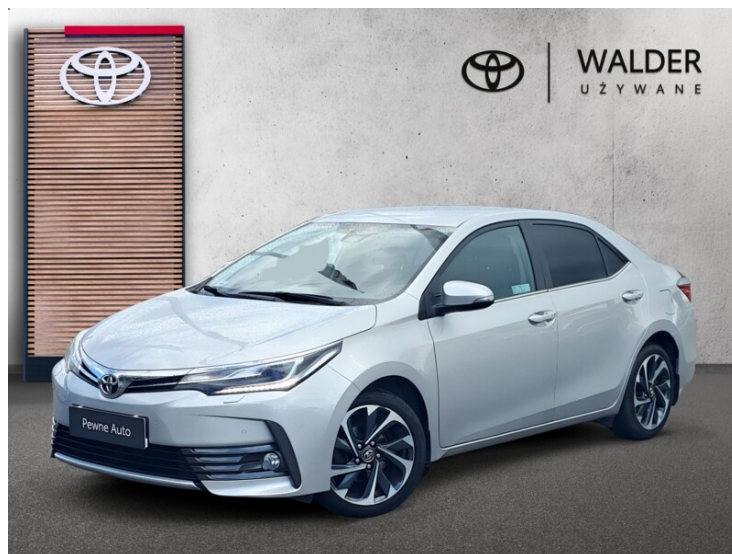

Toyota Corolla

Toyota Corolla 1.6 benzyna 132 km manual
serwis ASO

49 900 zł brutto

Numer klucza: 12

WYPOSAŻENIE

BEZPIECZEŃSTWO

ABS, ASR (kontrola trakcji), Asystent pasa ruchu, Czujnik zmierzchu, ESP (stabilizacja toru jazdy), Isofix, Kurtyny powietrzne, Poduszka powietrzna chroniąca kolana, Poduszka powietrzna kierowcy, Poduszka powietrzna pasażera, Poduszki boczne przednie, Światła do jazdy dziennej, Światła przeciwmgielne

 www.uzywane.toyotawalder.pl

 +48 739 106 067

 uzywane_015@toyotawalder.pl

 Poniedziałek – Piątek: 08:00-18:00
Sobota: 08:00-15:00

CHARAKTERYSTYKA POJAZDU

POJEMNOŚĆ
1 598 cm³

ROK PRODUKCJI
2016

PRZEBIEG
78 224 km

MOC
132 KM

RODZAJ NADWOZIA
Sedan

RODZAJ PALIWA
Benzyna

KOLOR NADWOZIA
Srebrny

SKRZYNIA BIEGÓW
Manualna

LICZBA DRZWI/MIEJSC
4/5

NR SYSTEMOWY
#399947

VIN/NUMER
REJESTRACYJNY
NMTBE3JE70R189831/
GD908MV