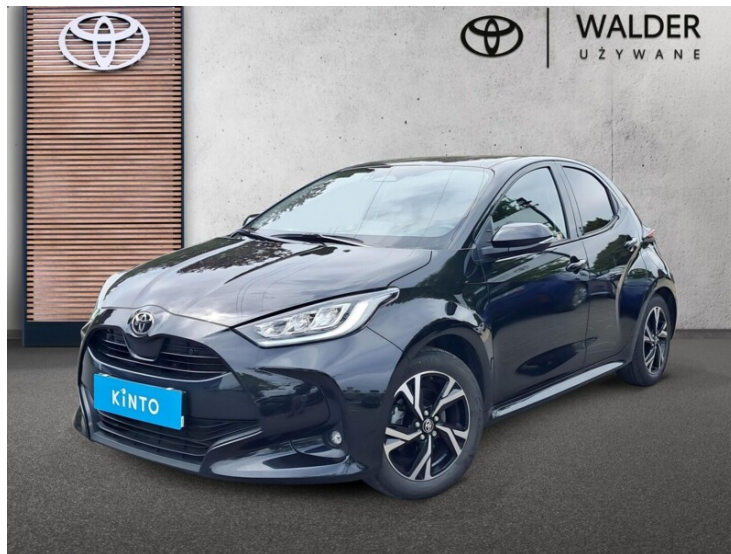

KOMFORT

Bluetooth, Czujniki parkowania przednie, Czujniki parkowania tylne, Elektryczne szyby przednie, Elektryczne szyby tylne, Elektrycznie ustawiane lusterka, Gniazdo USB, Kamera cofania, Klimatyzacja automatyczna, Podgrzewane lusterka boczne, Podgrzewane przednie siedzenia, Przyciemniane szyby, Tempomat aktywny, Wielofunkcyjna kierownica, Wspomaganie kierownicy, Dźwignia zmiany biegów wykończona skórą, Kierownica ogrzewana, Kierownica skórzana, Lusterka boczne składane elektrycznie, Felgi aluminiowe 16, Podłokietniki - przód, Cyfrowy kluczyk, Zestaw głośnomówiący, Ekran dotykowy, Głosowe sterowanie funkcjami pojazdu, Ładowanie bezprzewodowe urządzeń

INNE

Interfejs Android Auto, Interfejs Apple CarPlay, RSA - System rozpoznawania znaków drogowych, RCTA - System ostrzegania o ruchu poprzecznym z tyłu pojazdu, System hamowania awaryjnego dla ochrony pieszych, Asystent hamowania awaryjnego w mieście, Asystent świateł drogowych

KONTAKT Z DORADCĄ

Michał Retzlaff

Kierownik sprzedaży sam. używanych

+48699586541

michal.retzlaff@toyotawalder.pl

DILER

Toyota Professional Gdańsk

Gdańsk, Jabłoniowa 2

www.uzywane.toyotawalder.pl

(48) 699 586 541

uzywane_180@toyotawalder.pl

Poniedziałek - Piątek: 08:00-18:00
Sobota: 08:00-16:00

CHARAKTERYSTYKA POJAZDU

POJEMNOŚĆ
1 490 cm³

ROK PRODUKCJI
2025

DATA PIERWSZEJ
REJESTRACJI
2025-04-15

PRZEBIEG
18 140 km

MOC
116 KM

RODZAJ NADWOZIA
Hatchback

RODZAJ PALIWA
Hybryda

KOLOR NADWOZIA
Czarny Metalik

SKRZYŃNIA BIEGÓW
Automatyczna

LICZBA DRZWI/MIEJSC
5/5

NR SYSTEMOWY
#400860

VIN/NUMER
REJESTRACYJNY
YARKBAC3800319334/
KK3160N

Sprawdzony stan techniczny

Udokumentowana historia auta

DATA UTWORZENIA
08:45 06.06.2026