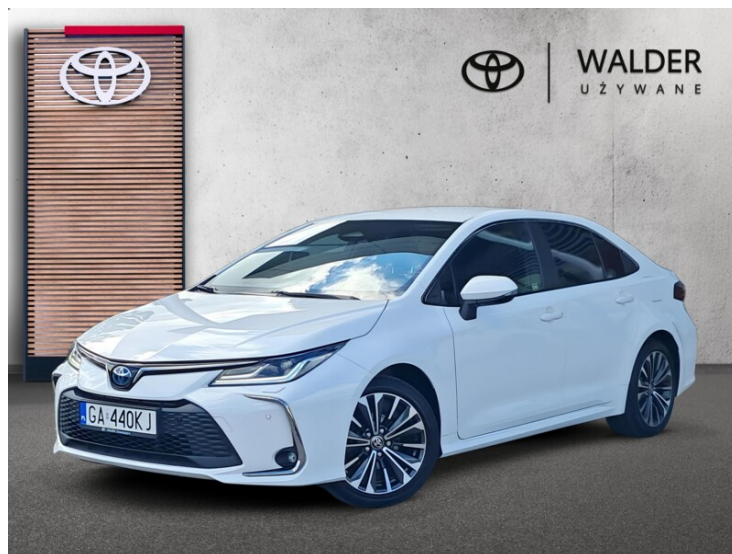

KOMFORT

Bluetooth, Czujniki parkowania przednie, Czujniki parkowania tylne, Elektryczne szyby przednie, Elektryczne szyby tylne, Elektrycznie ustawiane lusterka, Gniazdo USB, Kamera cofania, Podgrzewane lusterka boczne, Podgrzewane przednie siedzenia, Przyciemniane szyby, Tempomat aktywny, Wielofunkcyjna kierownica, Wspomaganie kierownicy, Dźwignia zmiany biegów wykończona skórą, Kierownica skórzana, Podgrzewany fotel pasażera, Felgi aluminiowe 17, Podłokietniki - przód, Zestaw głośnomówiący, Regul. elektr. podparcia lędźwiowego - kierowca, Ekran dotykowy, Ładowanie bezprzewodowe urządzeń

INNE

Interfejs Android Auto, Interfejs Apple CarPlay, RSA - System rozpoznawania znaków drogowych, Uruchamianie silnika bez użycia kluczyków, Elektryczny hamulec postojowy, Asystent świateł drogowych

KONTAKT Z DORADCĄ

Zbigniew Szymański

Specjalista ds. sprzedaży i odkupów samochodów używanych

📞 739 106 067

📧 zbigniew.szymanski@toyotawalder.pl

DILER

Toyota Walder Gdynia Chwaszczyno

Chwaszczyno, ul. Oliwska 58

💻 www.uzywane.toyotawalder.pl

📞 +48 739 106 067

📧 uzywane_015@toyotawalder.pl

🕒 Poniedziałek - Piątek: 08:00-18:00
Sobota: 08:00-15:00

CHARAKTERYSTYKA POJAZDU

POJEMNOŚĆ
1 798 cm³

ROK PRODUKCJI
2023

DATA PIERWSZEJ
REJESTRACJI
2023-05-25

PRZEBIEG
64 074 km

MOC
140 KM

RODZAJ NADWOZIA
Sedan

RODZAJ PALIWA
Hybryda

KOLOR NADWOZIA
Biały

SKRZYNIA BIEGÓW
Automatyczna

LICZBA DRZWI/MIEJSC
4/5

NR SYSTEMOWY
#405542

VIN/NUMER
REJESTRACYJNY
NMTBD3BE50R006976/
GA440KJ

Sprawdzony stan techniczny

Udokumentowana historia auta